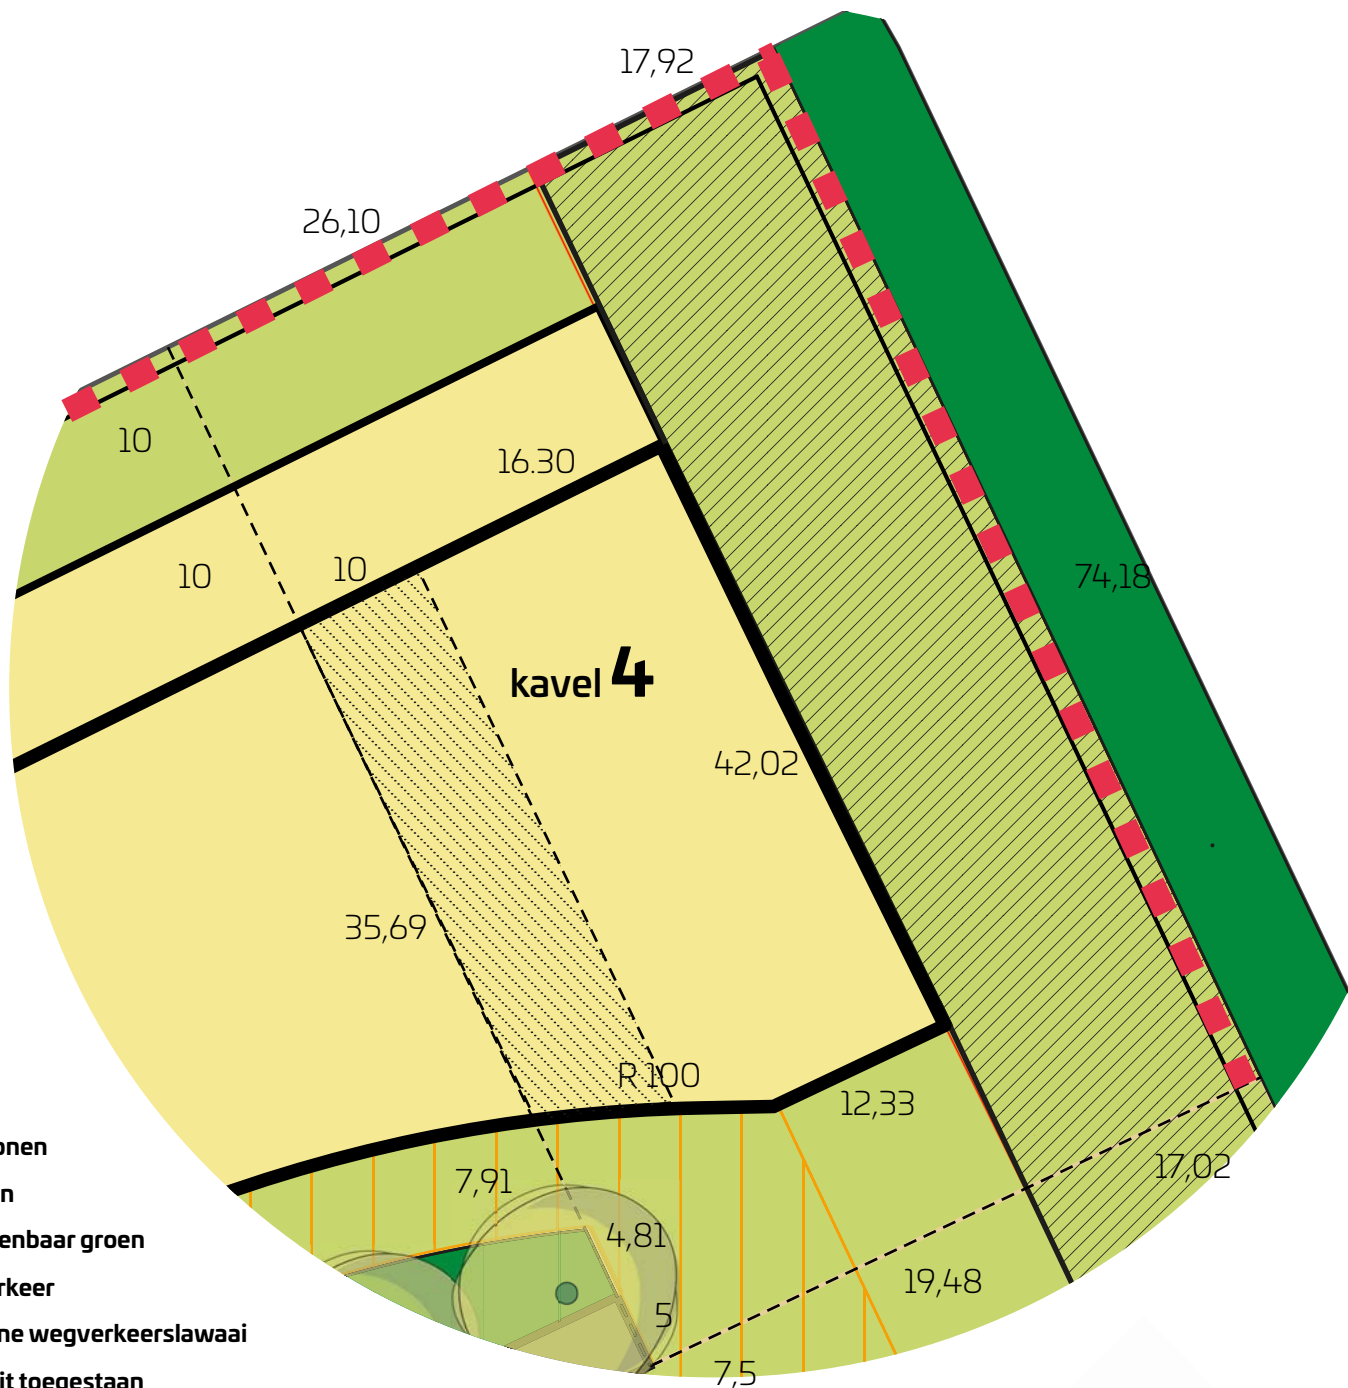

Kavel 4 oppervlakte ca. 3245 m²

-  **Wonen**
-  **Tuin**
-  **Openbaar groen**
-  **Verkeer**
-  **Zone wegverkeerslawaaai**
-  **inrit toegestaan**
-  **te plaatsen haag**
-  **Bouwvlak**
-  **Te plaatsen bomen**
-  **Geen bebouwing toegestaan**

Aan de maatvoering kunnen geen rechten worden ontleend